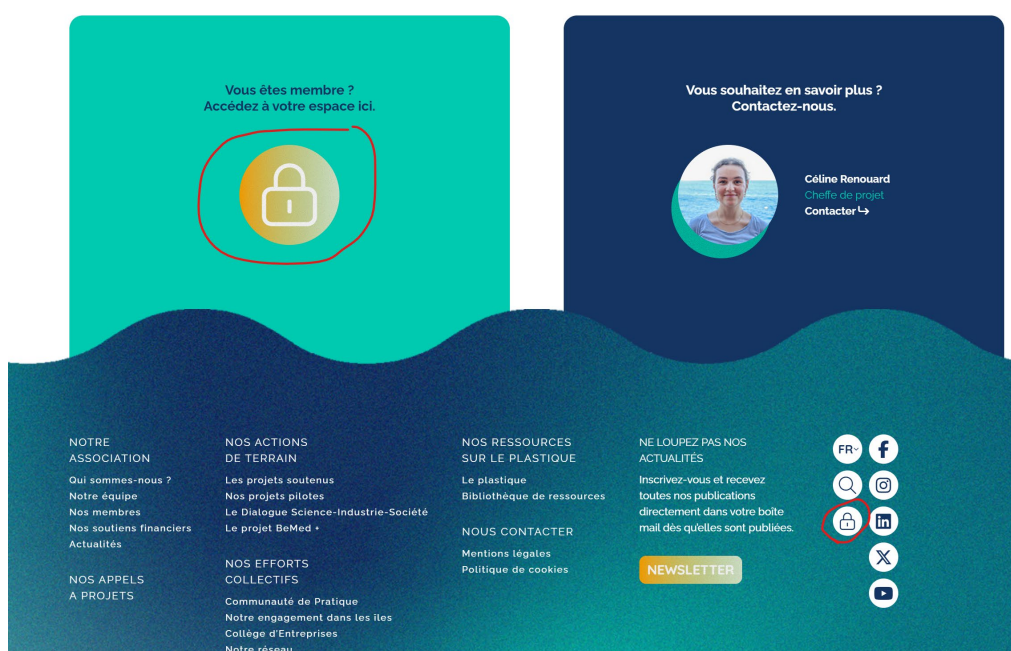

Accéder à l'annuaire de contact en ligne

Après avoir reçu le lien pour générer votre mot de passe (probablement dans vos spams), Vous pouvez maintenant accéder à l'annuaire de contact en ligne via ce chemin :

ou via cet autre chemin, en bas de la page « Communauté de pratique » accessible dans l'onglet « Nos efforts collectifs » :

Vous êtes membre ? Accédez à votre espace ici.

ou en bas de la page « Communauté de pratique » :